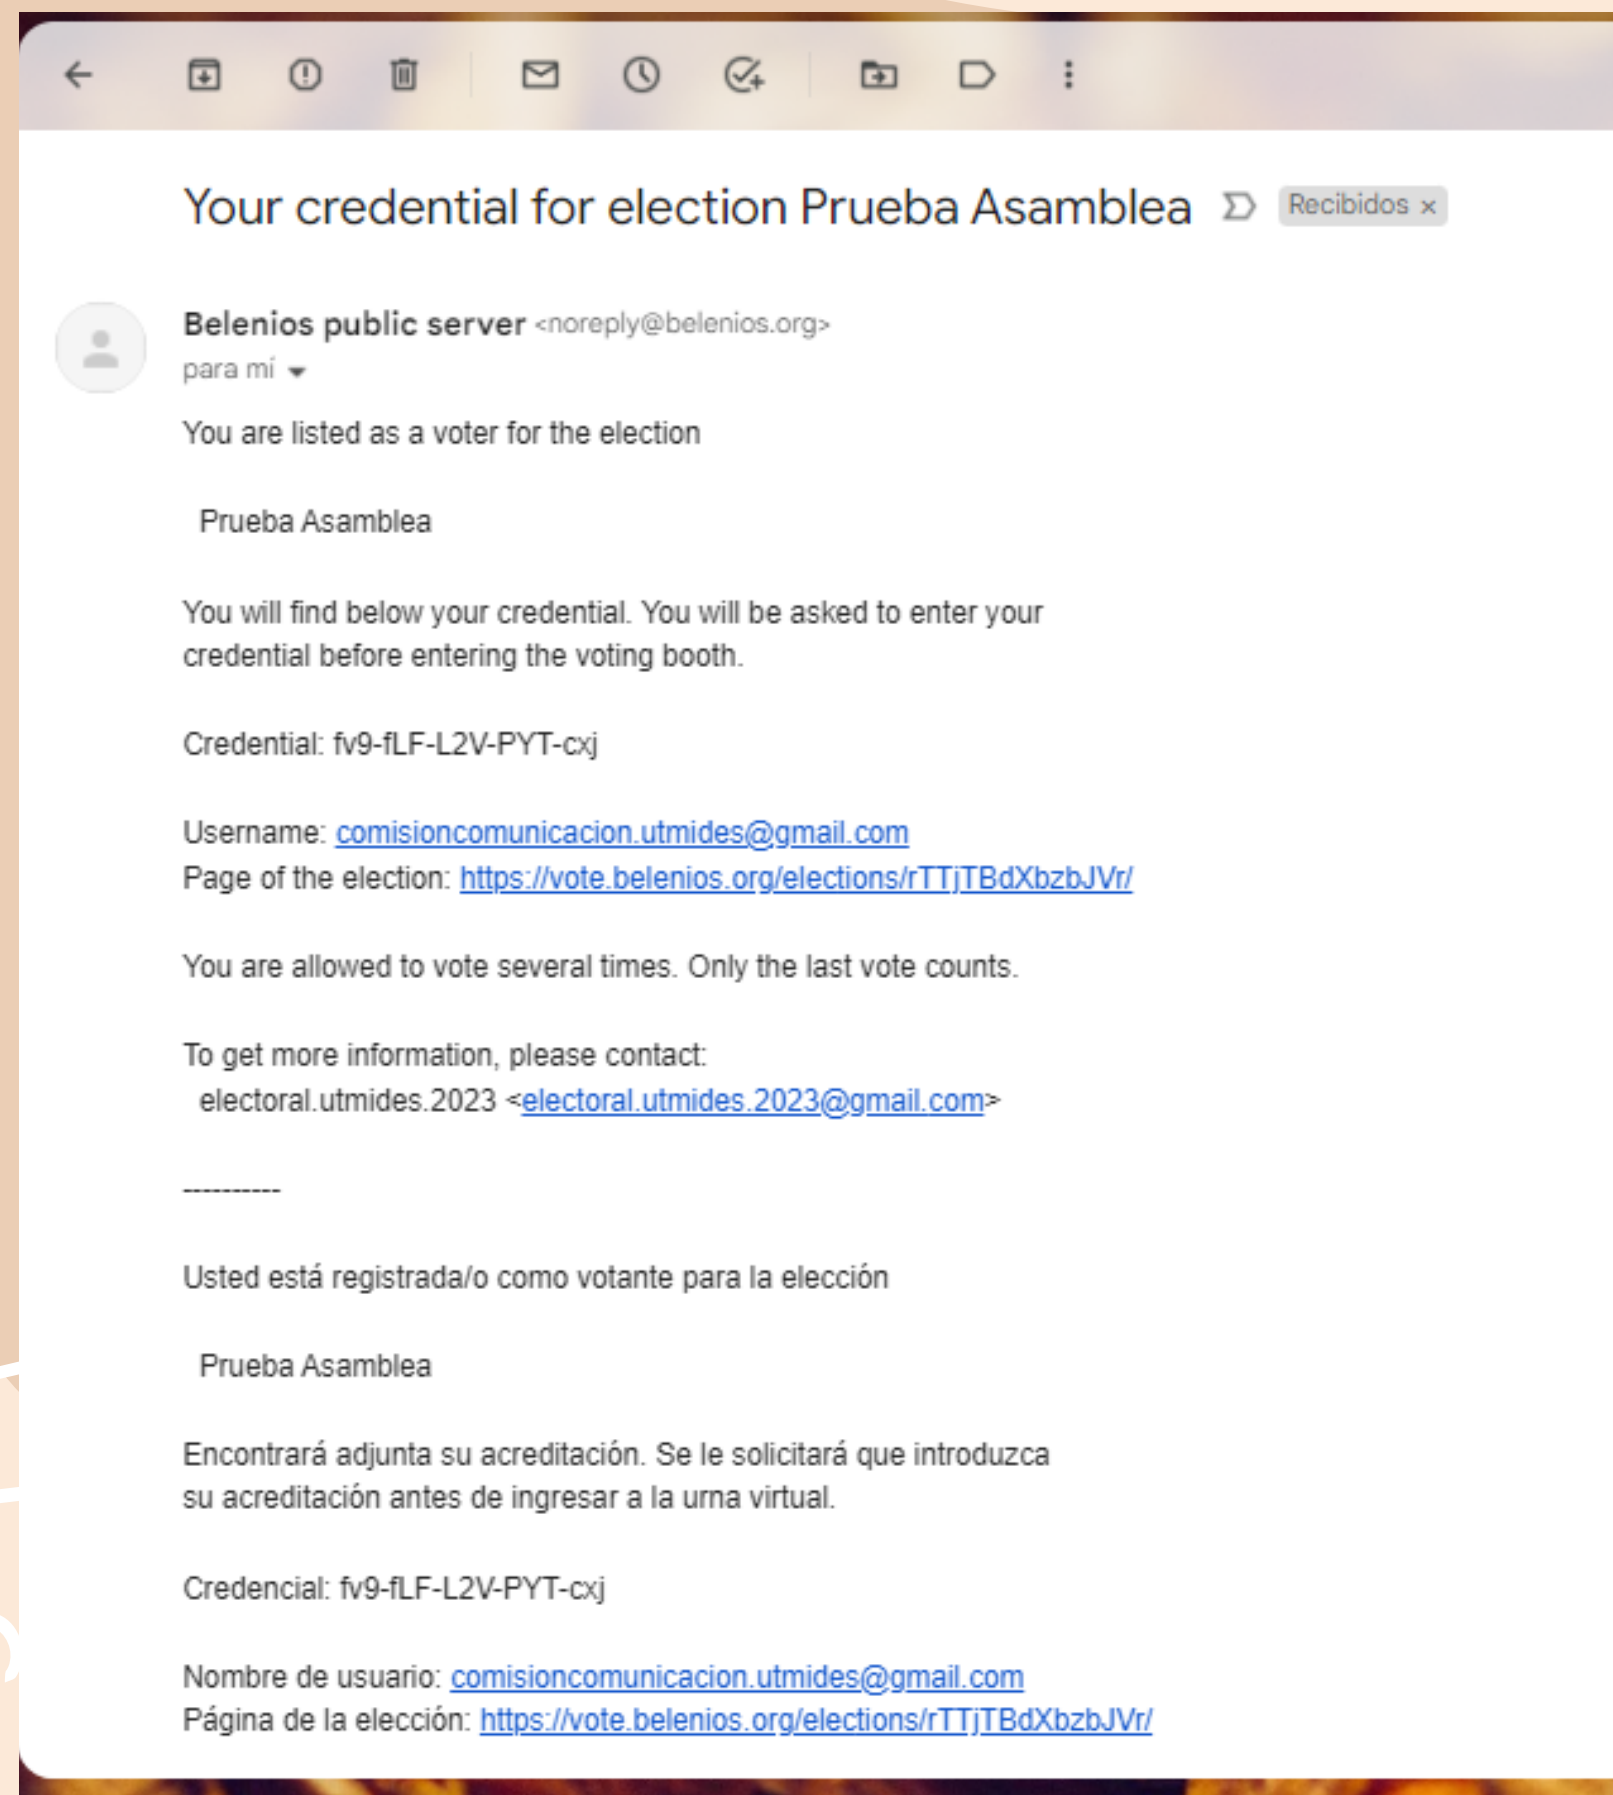

Paso 1

Te llega el primer mail con credenciales para votar.

Si abris el mail desde el celular, te recomendamos copiar la credencial en un bloque de notas antes del siguiente paso.